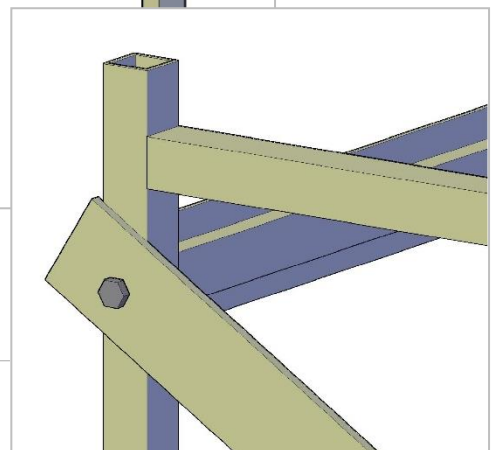

# PROSPETTO LATERALE

# SEZIONE

NODO MONTANTE CON  
PROFILO ANTERIORE

PIASTRA DI FISSAGGIO  
REGOLABILE IN ALTEZZA

PIANO INCLINATO PER  
ALLOGGIO LOCULO

CONTROVENTATURA