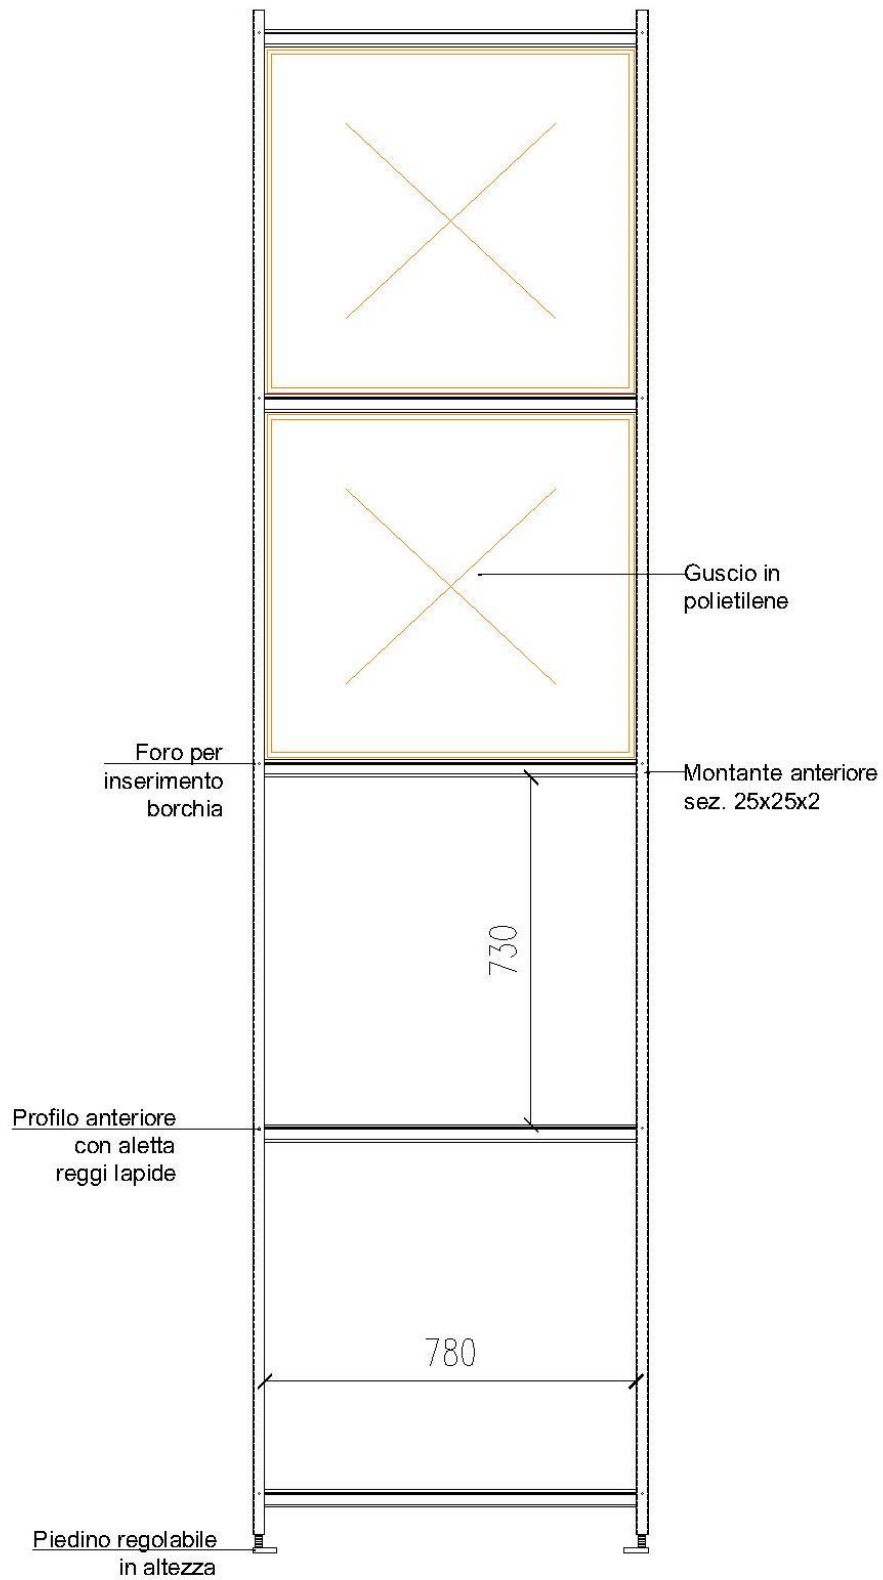

# **LOCULI FRONTALI IN ALLUMINIO**

**SCHEDA TECNICA**

# PROSPETTO FRONTALE

# PROSPETTO LATERALE

# SEZIONE

NODO MONTANTE CON  
PROFILO ANTERIORE

PIASTRA DI FISSAGGIO  
REGOLABILE IN ALTEZZA

PIANO INCLINATO PER  
ALLOGGIO LOCULO

CONTROVENTATURA