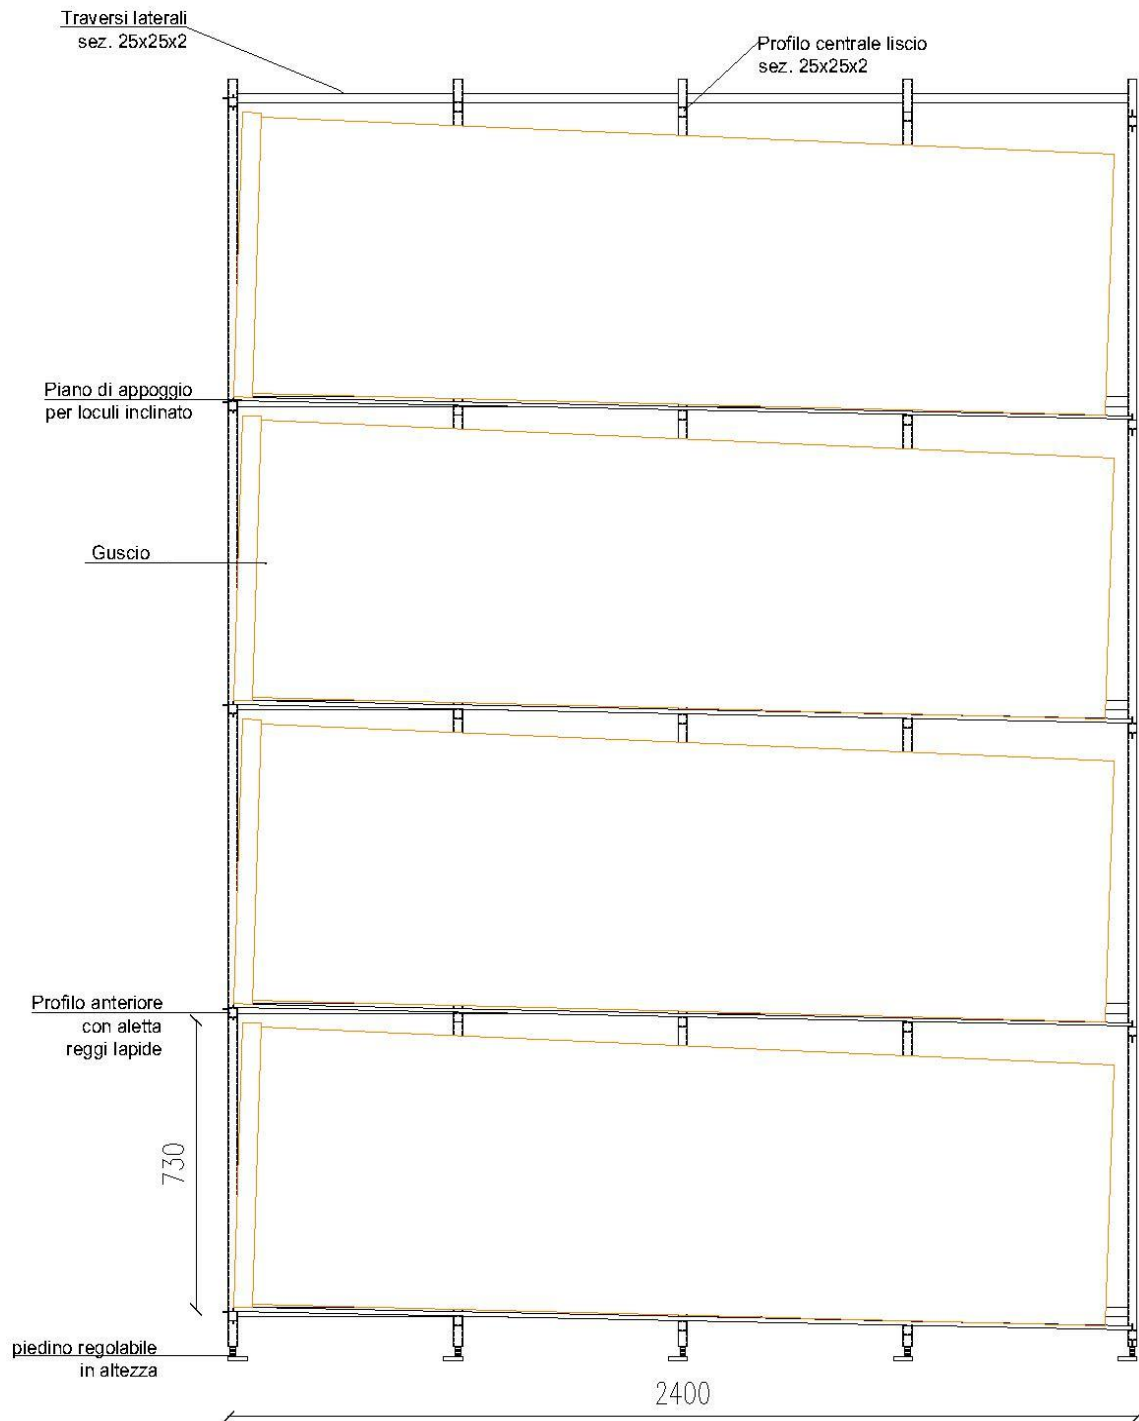

# PROSPETTO FRONTALE

# PROSPETTO LATERALE

# SEZIONE

NODO MONTANTE CON  
PROFILO ANTERIORE

PIASTRA DI FISSAGGIO  
REGOLABILE IN ALTEZZA

PIANO INCLINATO PER  
ALLOGGIO LOCULO

CONTROVENTATURA