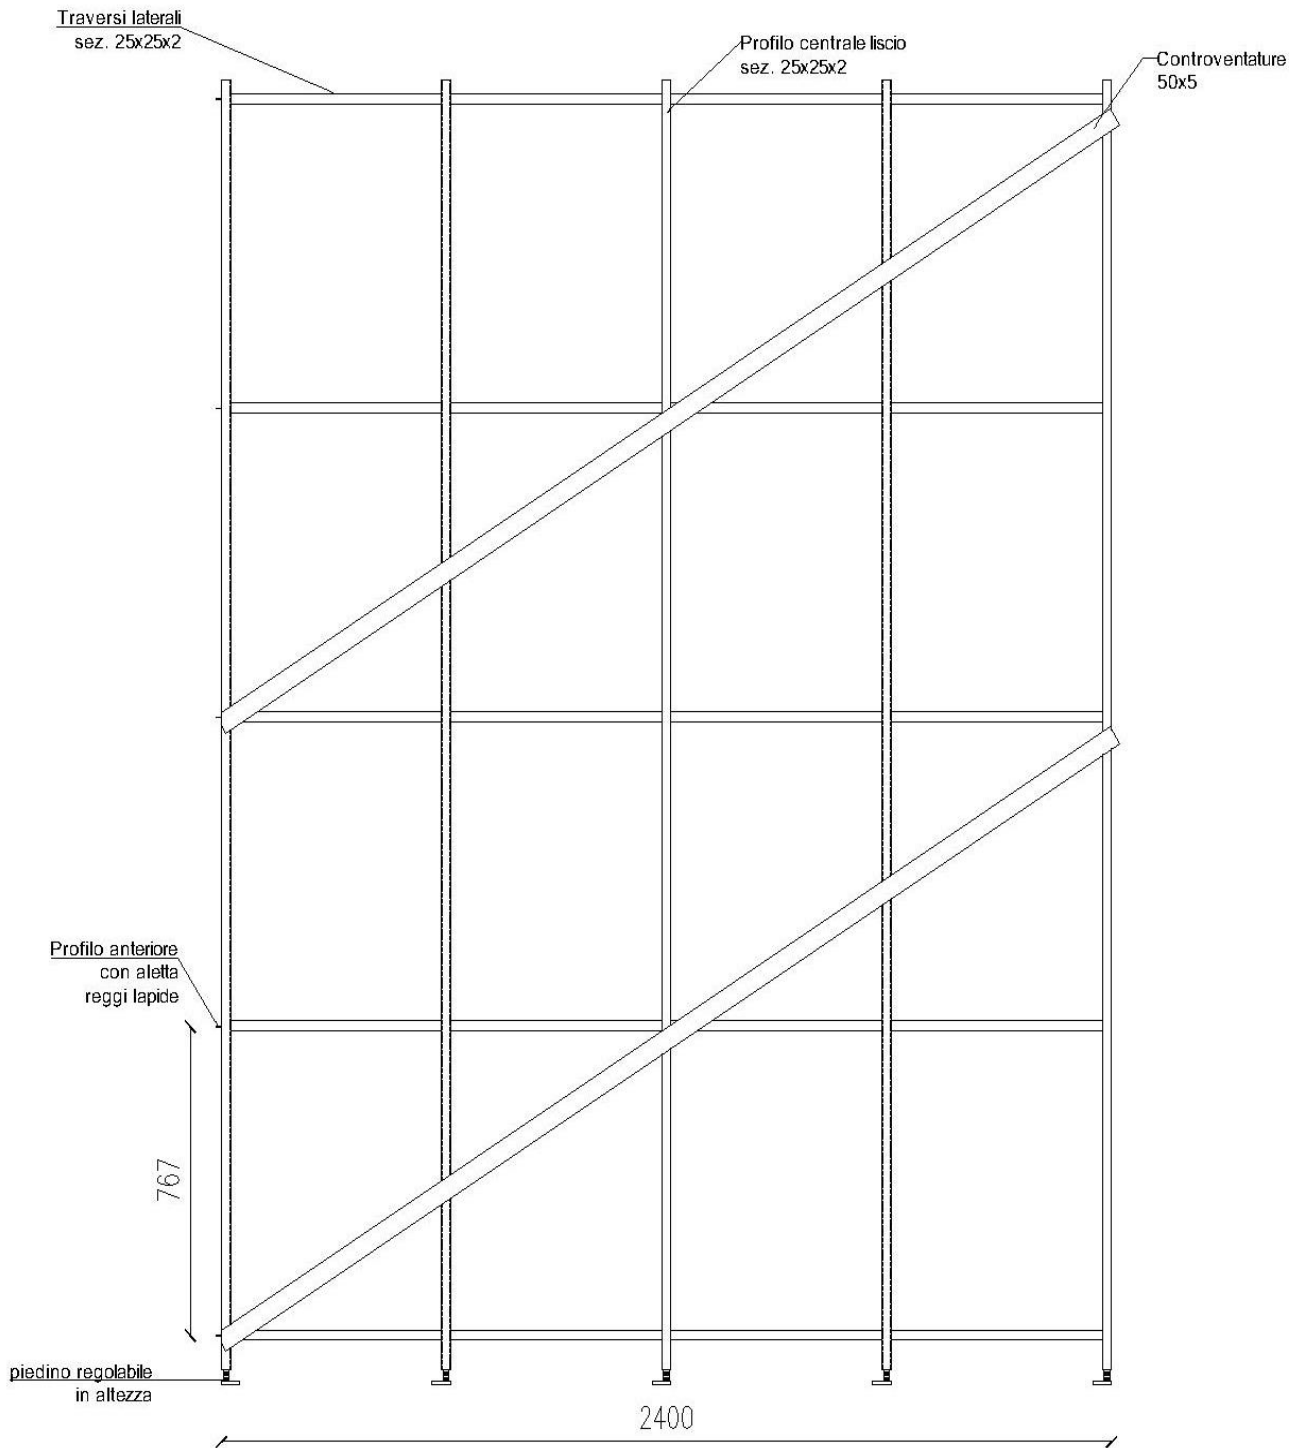

# **LOCULI FRONTALI IN ALLUMINIO**

**SCHEDA TECNICA**

# PROSPETTO FRONTALE

# PROSPETTO LATERALE

# SEZIONE

NODO MONTANTE CON  
PROFILO ANTERIORE

PIASTRA DI FISSAGGIO  
REGOLABILE IN ALTEZZA

PIANO INCLINATO PER  
ALLOGGIO LOCULO

CONTROVENTATURA