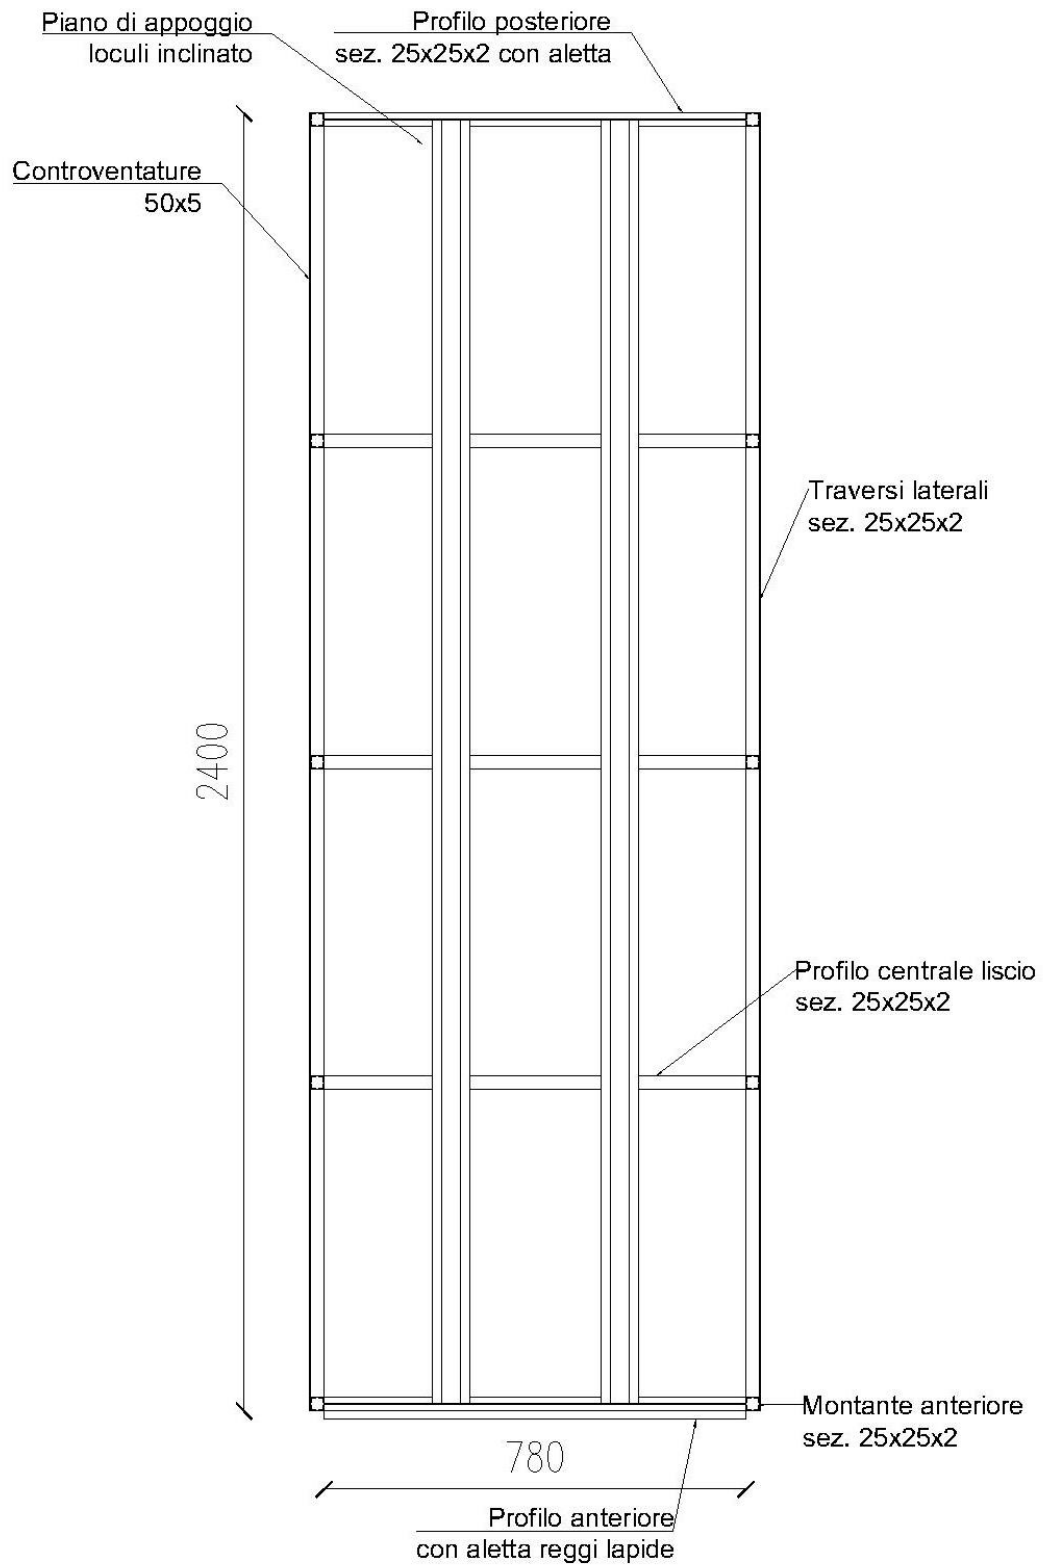

# **LOCULI FRONTALI IN ALLUMINIO**

**SCHEDA TECNICA**

# PROSPETTO FRONTALE

# PROSPETTO LATERALE

# SEZIONE

NODO MONTANTE CON  
PROFILO ANTERIORE

PIASTRA DI FISSAGGIO  
REGOLABILE IN ALTEZZA

PIANO INCLINATO PER  
ALLOGGIO LOCULO

CONTROVENTATURA