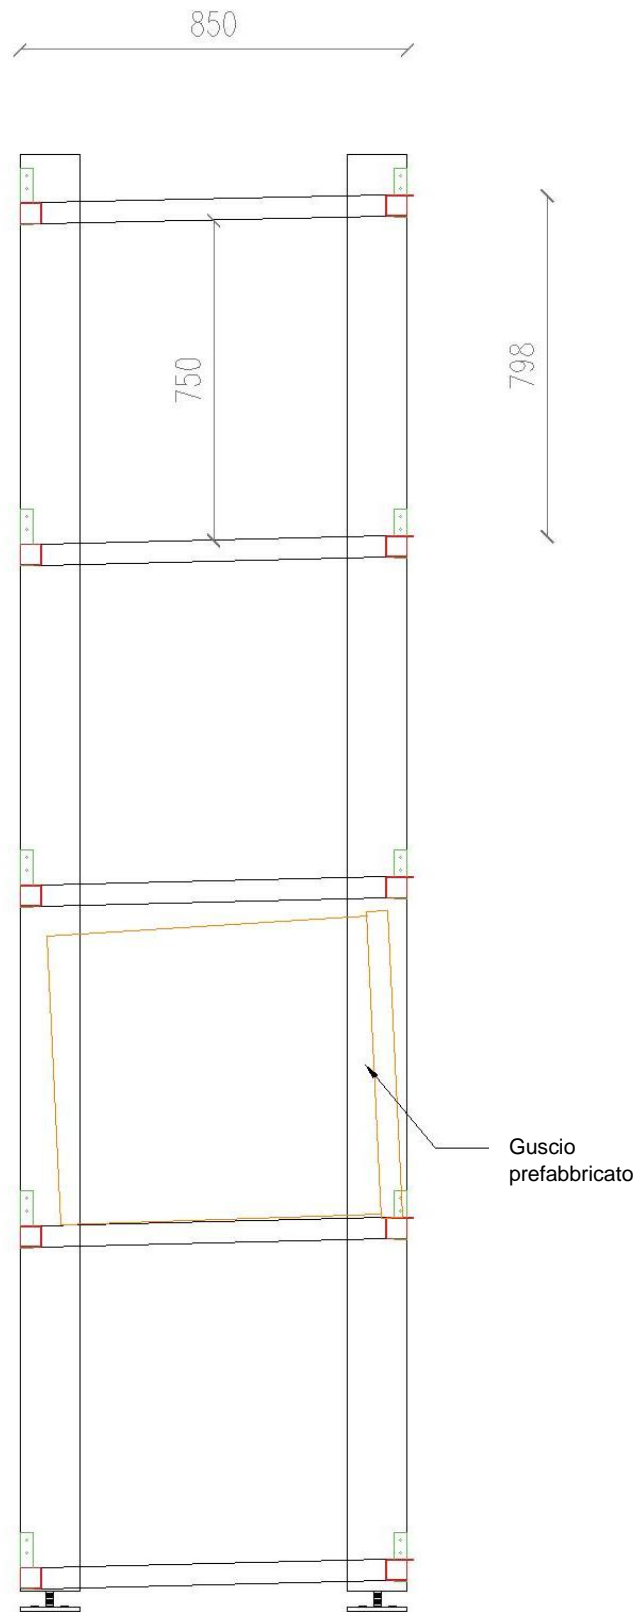

# **LOCULI LATERALI IN VETRORESINA**

**SCHEDA TECNICA**

# PROSPETTO FRONTALE

# PROSPETTO LATERALE

# SEZIONE

NODO MONTANTE CON  
PROFILO ANTERIORE

NODO MONTANTE CON  
PROFILO POSTERIORE

PIASTRA DI FISSAGGIO  
REGOLABILE IN ALTEZZA

RIPIANO INCLINATO PER  
SOSTEGNO GUSCIO