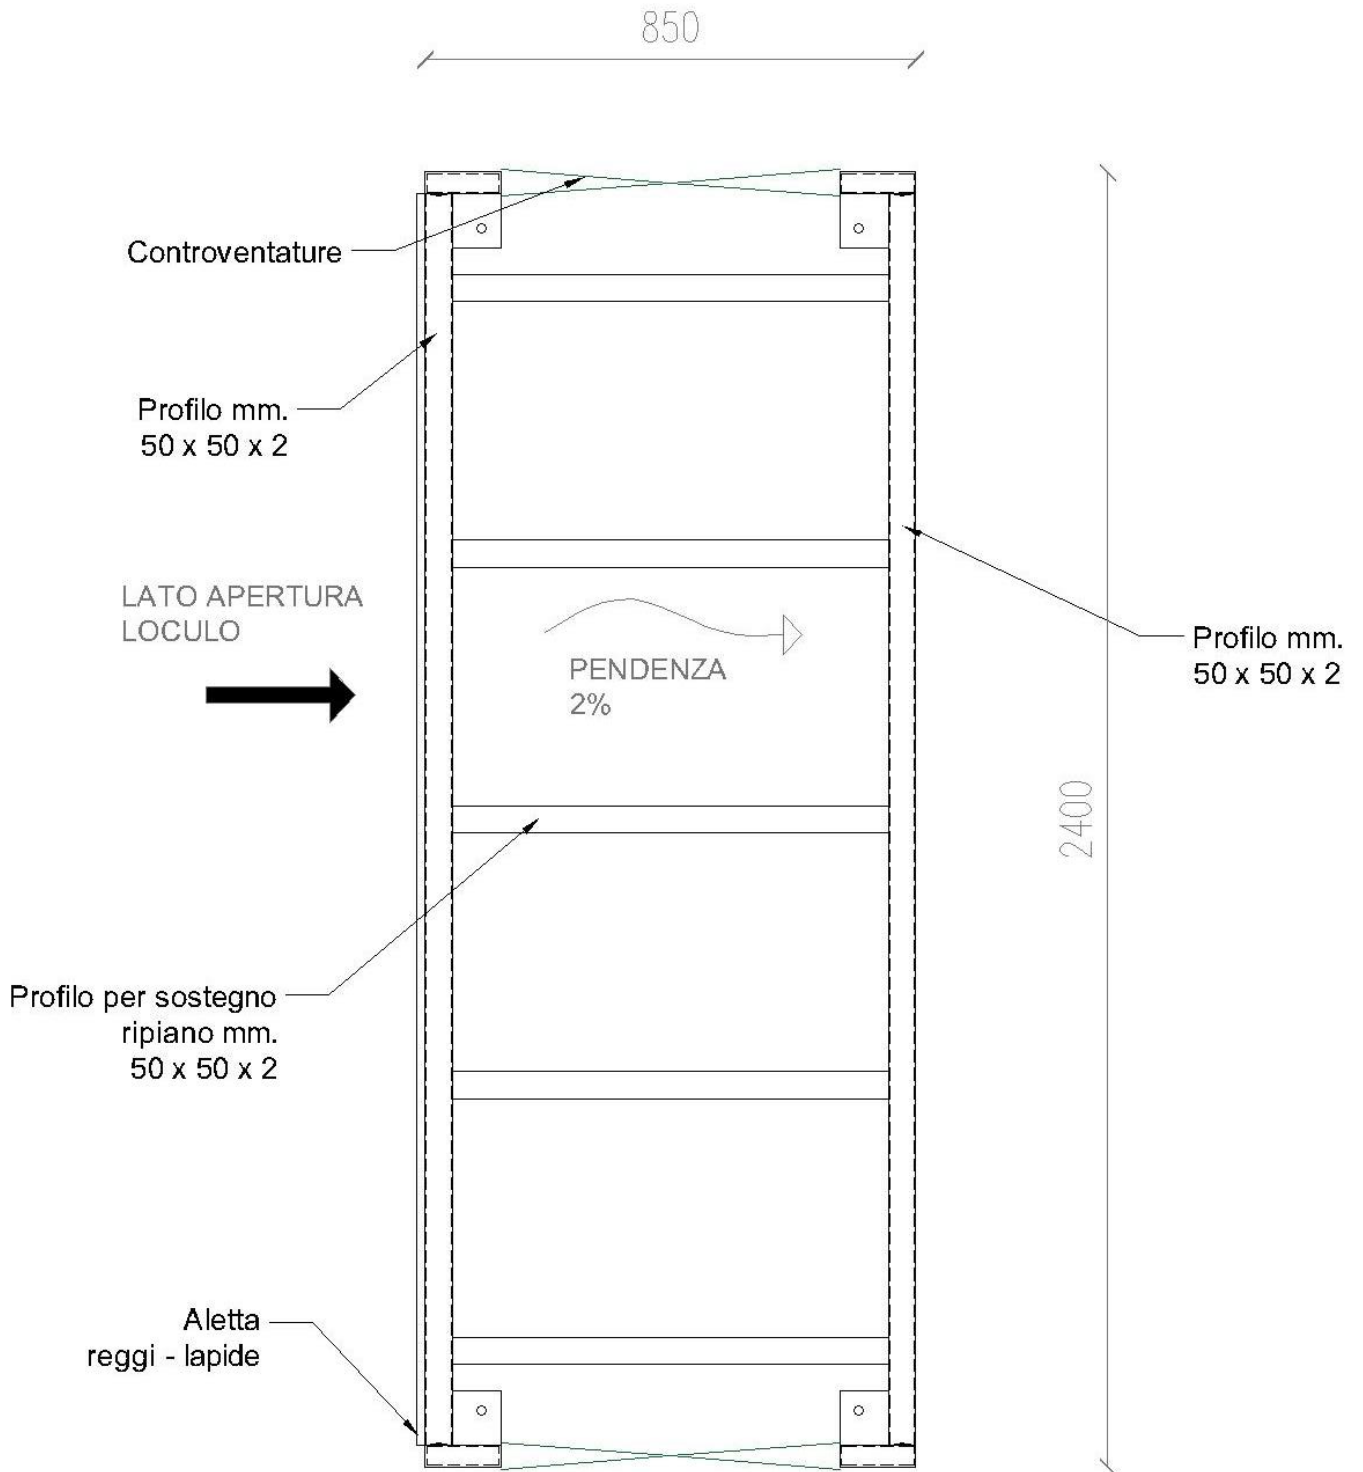

# **LOCULI LATERALI IN VETRORESINA**

**SCHEDA TECNICA**

# PROSPETTO FRONTALE

# PROSPETTO LATERALE

# SEZIONE

NODO MONTANTE CON  
PROFILO ANTERIORE

NODO MONTANTE CON  
PROFILO POSTERIORE

PIASTRA DI FISSAGGIO  
REGOLABILE IN ALTEZZA

RIPIANO INCLINATO PER  
SOSTEGNO GUSCIO