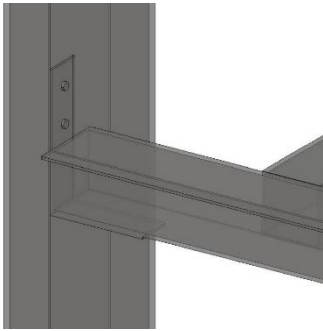

# PROSPETTO LATERALE

# SEZIONE

NODO MONTANTE CON  
PROFILO ANTERIORE

NODO MONTANTE CON  
PROFILO POSTERIORE

PIASTRA DI FISSAGGIO  
REGOLABILE IN ALTEZZA

RIPIANO INCLINATO PER  
SOSTEGNO GUSCIO