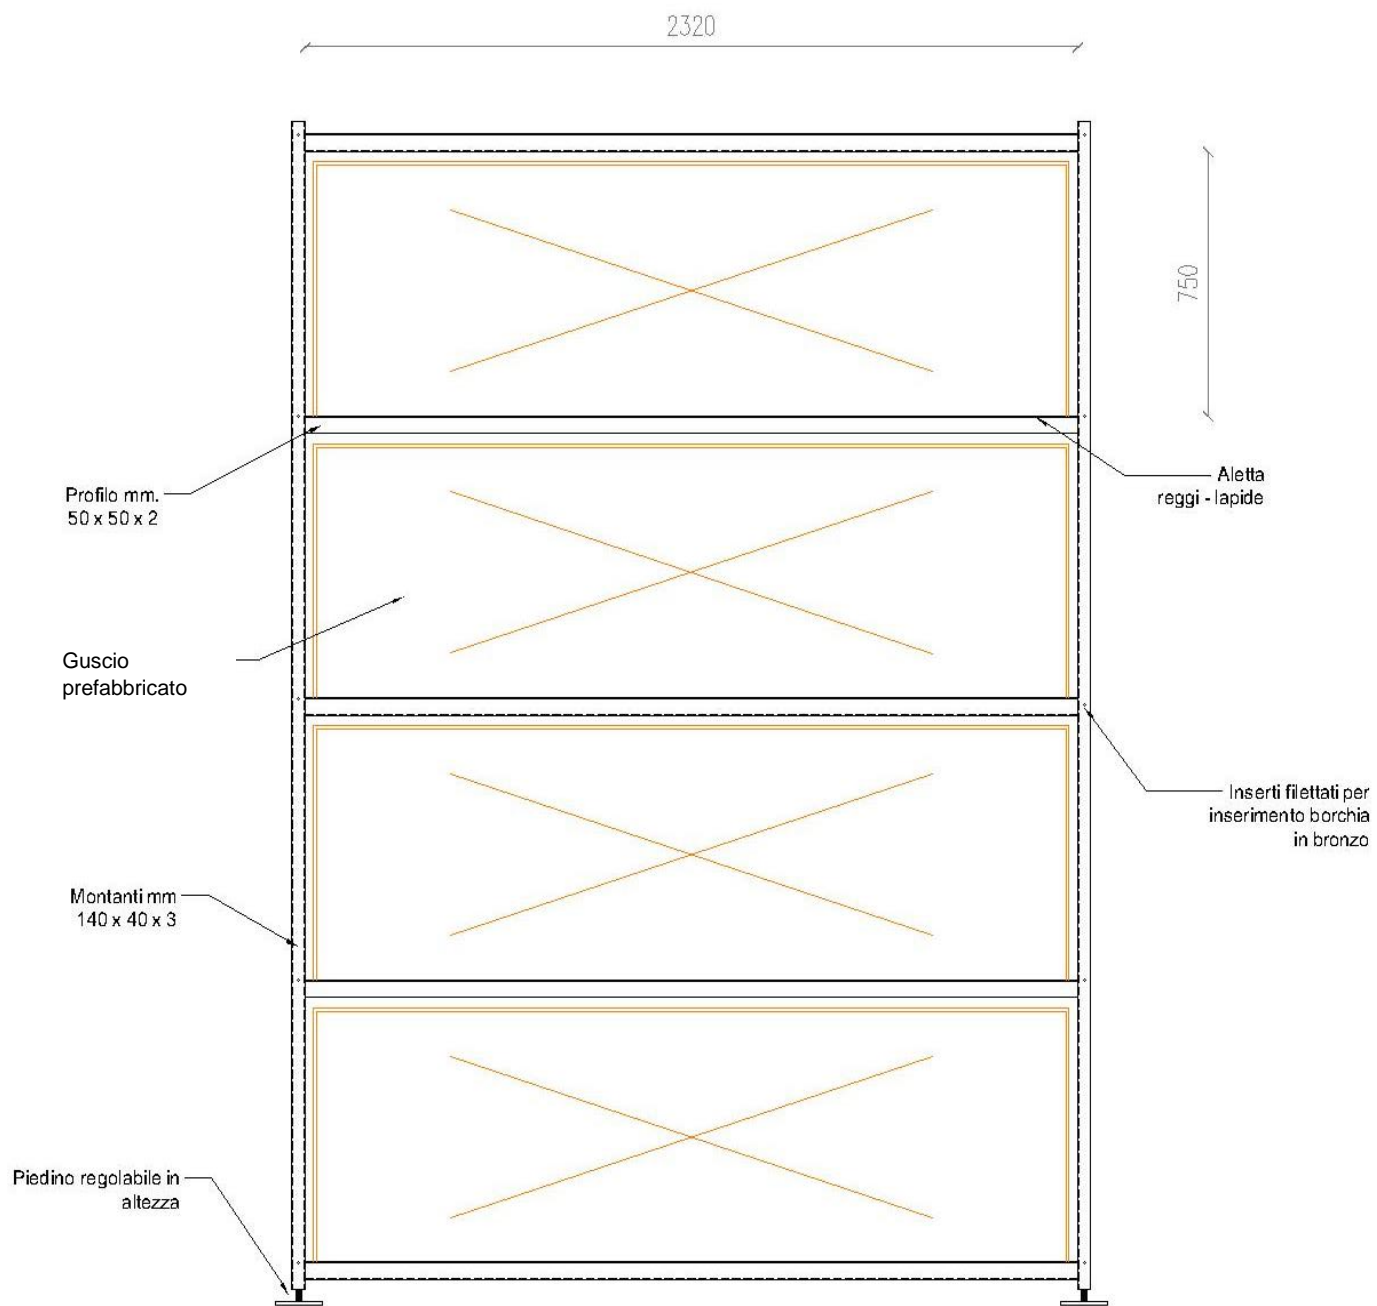

# **LOCULI LATERALI IN VETRORESINA**

**SCHEDA TECNICA**

# PROSPETTO FRONTALE

# PROSPETTO LATERALE

# SEZIONE

NODO MONTANTE CON  
PROFILO ANTERIORE

NODO MONTANTE CON  
PROFILO POSTERIORE

PIASTRA DI FISSAGGIO  
REGOLABILE IN ALTEZZA

RIPIANO INCLINATO PER  
SOSTEGNO GUSCIO