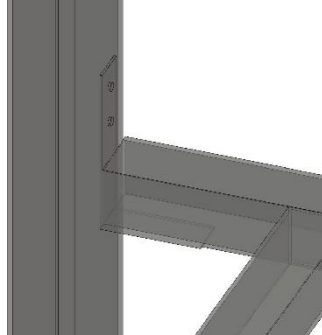

# PROSPETTO LATERALE

# SEZIONE

NODO MONTANTE CON  
PROFILO ANTERIORE

NODO MONTANTE CON  
PROFILO POSTERIORE

PIASTRA DI FISSAGGIO  
REGOLABILE IN ALTEZZA

RIPIANO INCLINATO PER  
SOSTEGNO GUSCIO